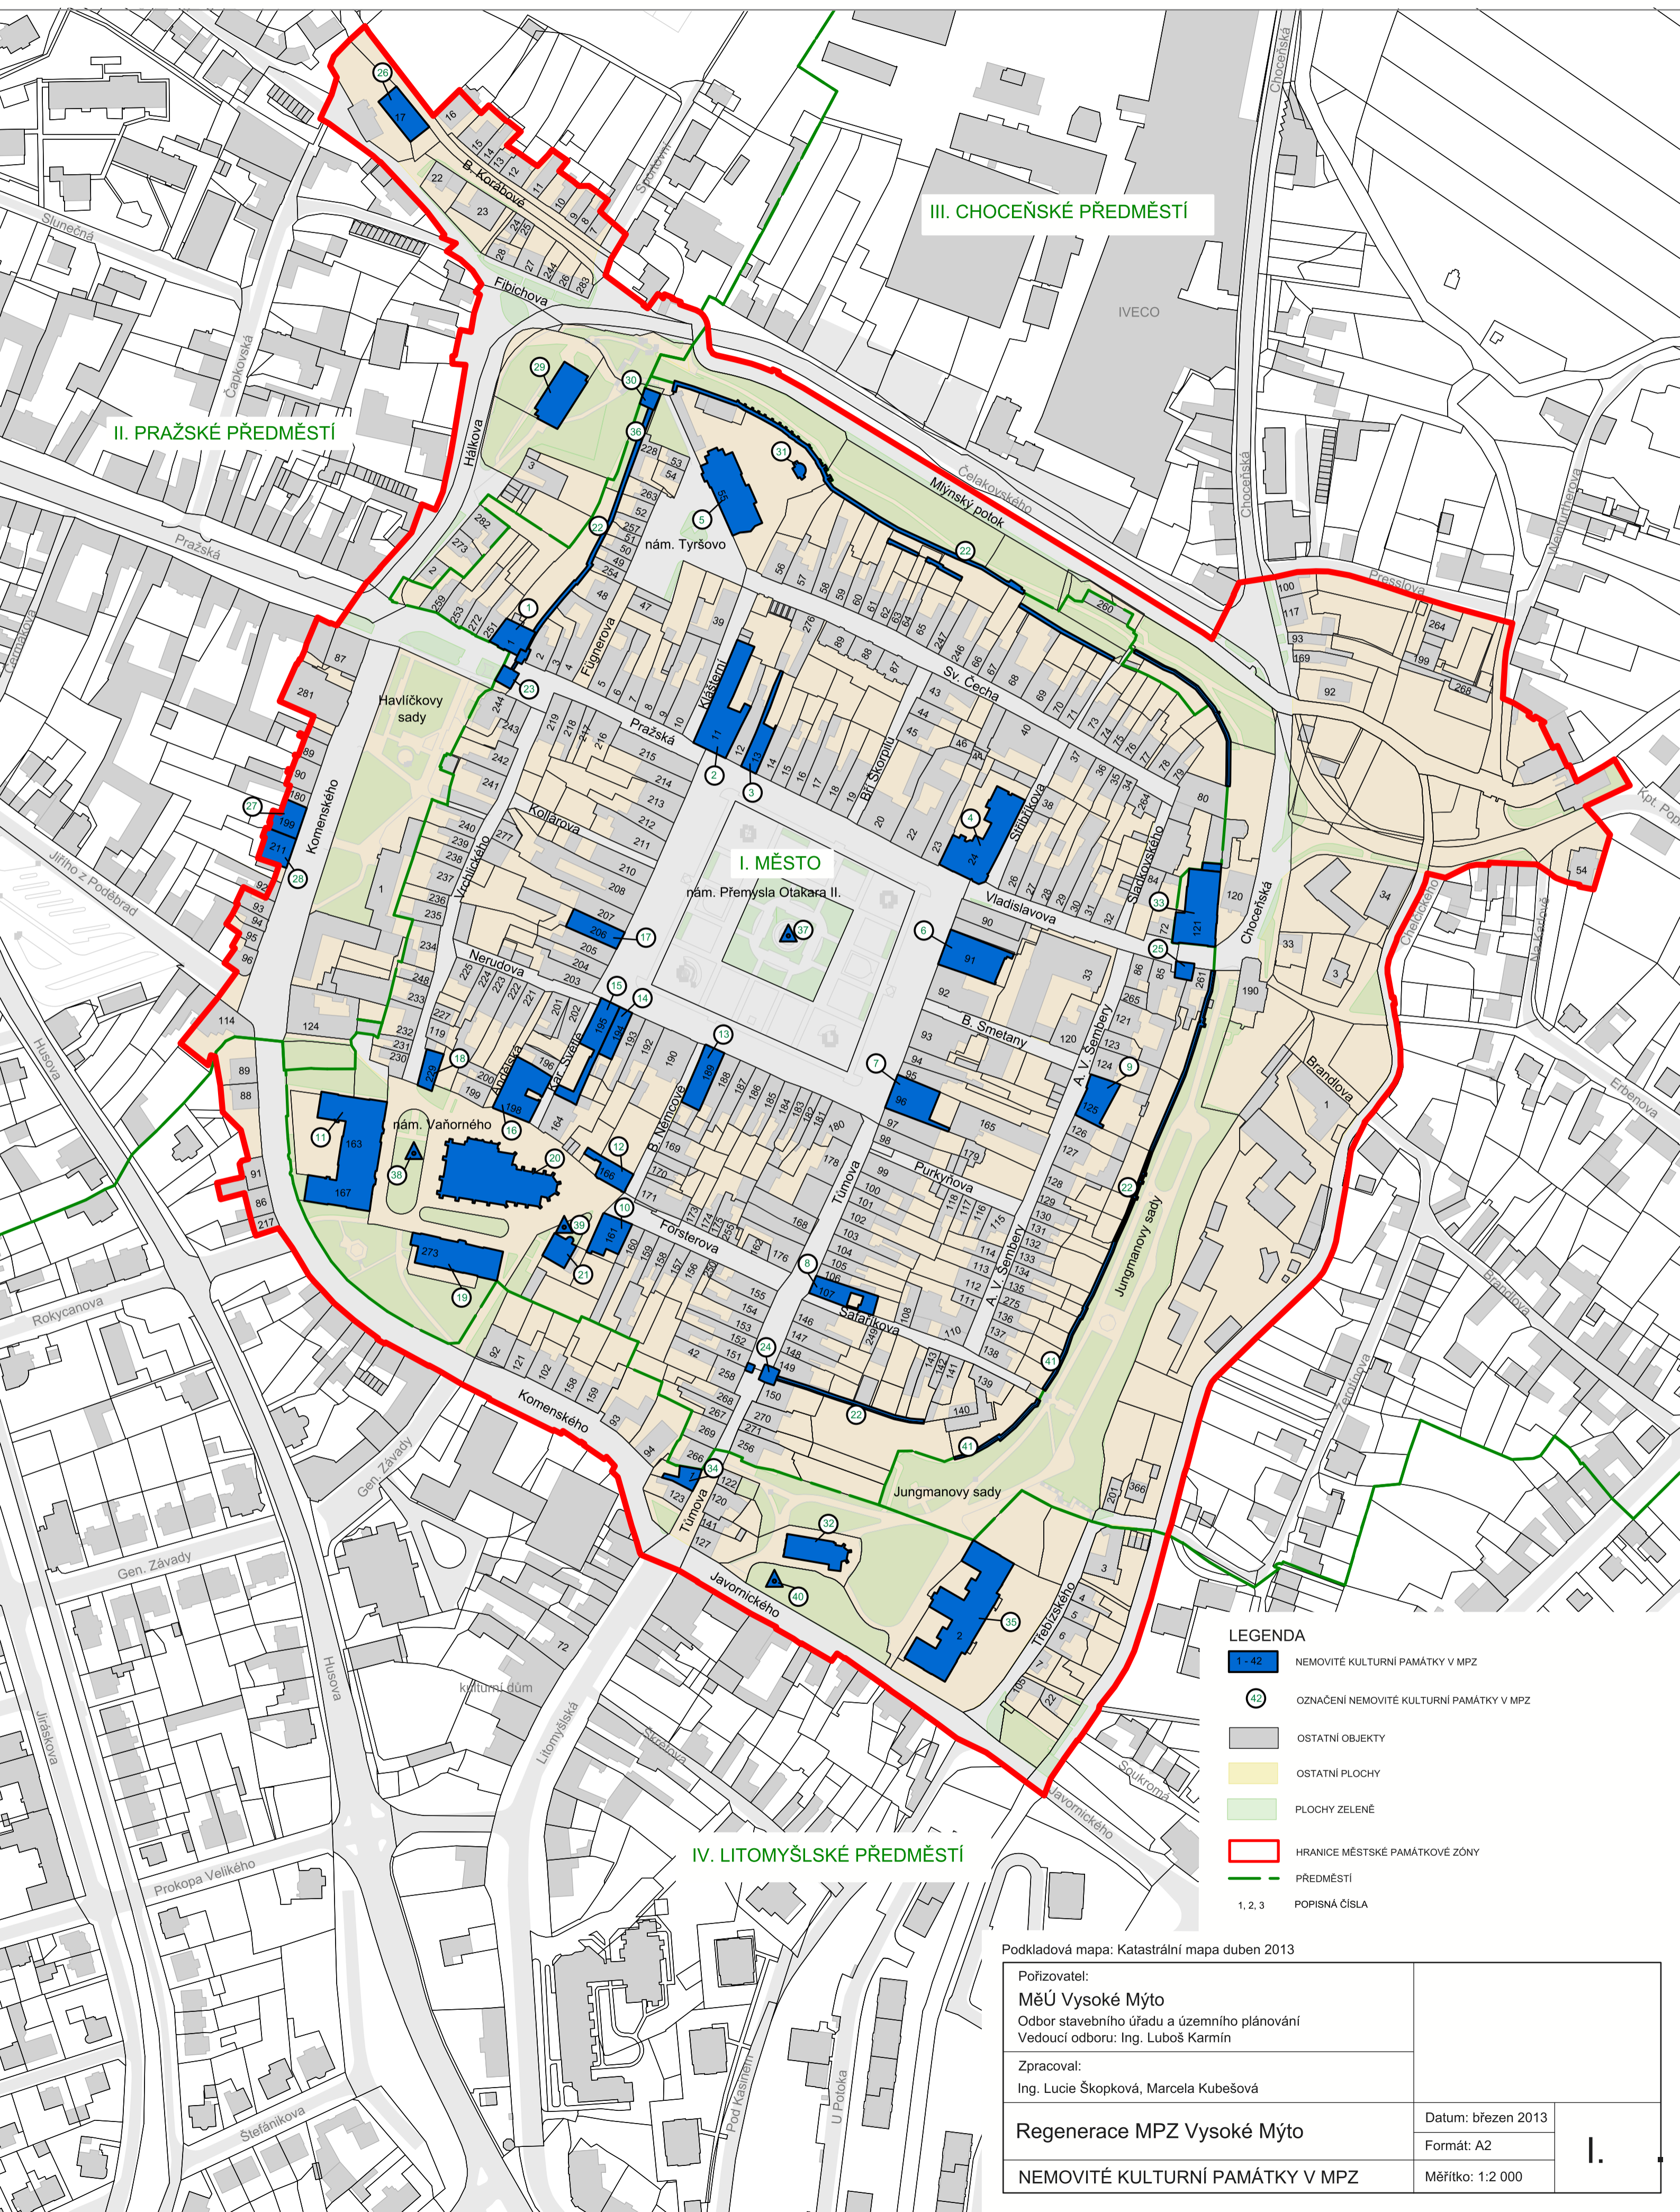

REGENERACE MĚSTSKÉ PAMÁTKOVÉ ZÓNY VYSOKÉ MÝTO

Nemovité kulturní památky v MPZ

- LEGENDA**
- 1-42 NEMOVITÉ KULTURNÍ PAMÁTKY V MPZ
 - OZNAČENÍ NEMOVITÉ KULTURNÍ PAMÁTKY V MPZ
 - OSTATNÍ OBJEKTY
 - OSTATNÍ PLOCHY
 - PLOCHY ZELENĚ
 - HRANICE MĚSTSKÉ PAMÁTKOVÉ ZÓNY
 - PŘEDMĚSTÍ
 - 1, 2, 3 POPISNÁ ČÍSLA

Podkladová mapa: Katastrální mapa duben 2013

Pořizovatel: MěÚ Vysoké Mýto Odbor stavebního úřadu a územního plánování Vedoucí odboru: Ing. Luboš Karmin	Datum: březen 2013
Zpracoval: Ing. Lucie Škopková, Marcela Kubešová	
Regenerace MPZ Vysoké Mýto	Formát: A2
NEMOVITÉ KULTURNÍ PAMÁTKY V MPZ	Měřítko: 1:2 000