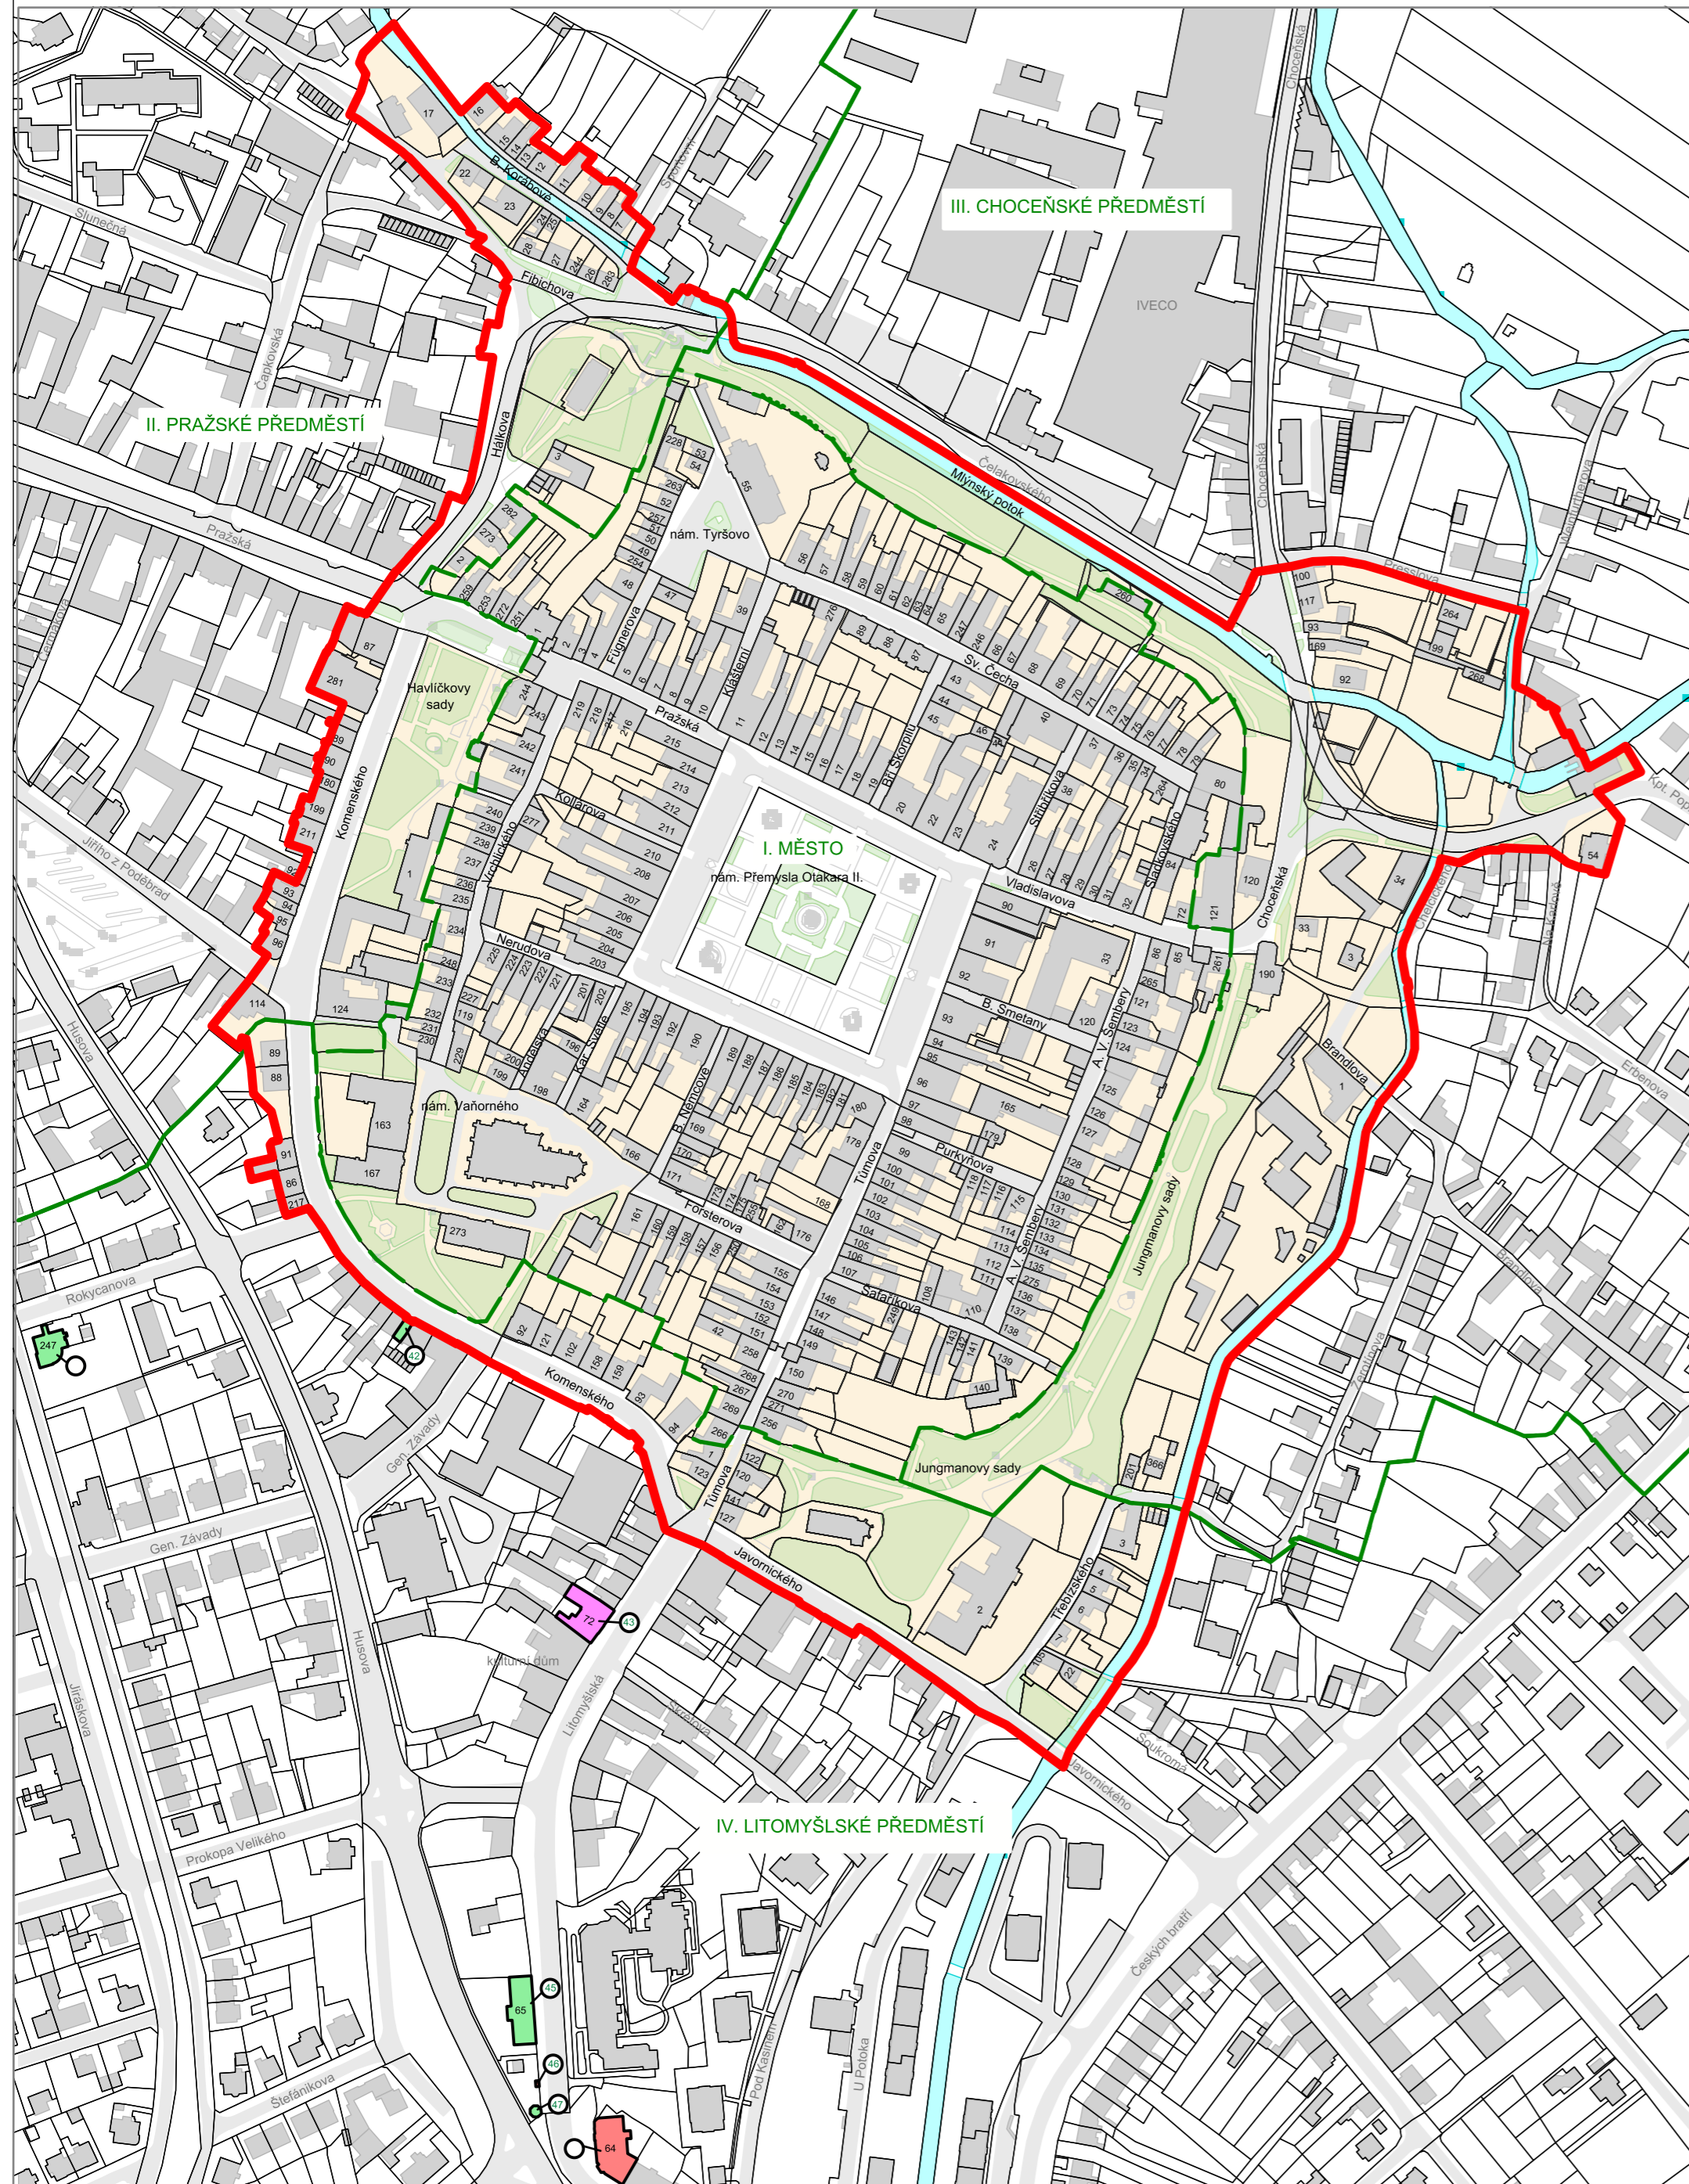

REGENERACE MĚSTSKÉ PAMÁTKOVÉ ZÓNY VYSOKÉ MÝTO

Vlastnické vztahy mimo MPZ

- LEGENDA - VLASTNICKÉ VZTAHY**
- OBJEKTY REGENERACE MPZ VYSOKÉ MÝTO
- OBJEKTY VE VLASTNICTVÍ MĚSTA
 - OBJEKTY VE SPOLUVLASTNICTVÍ MĚSTA
 - OBJEKTY VE VLASTNICTVÍ FYZICKÝCH A PRÁVNICKÝCH OSOB
 - OBJEKTY VE VLASTNICTVÍ CÍRKVE
 - OZNAČENÍ OBJEKTU REGENERACE
- OSTATNÍ
- OSTATNÍ OBJEKTY
 - OSTATNÍ PLOCHY
 - PLOCHY ZELENĚ
 - HRANICE MĚSTSKÉ PAMÁTKOVÉ ZÓNY
 - PŘEDMĚSTÍ
 - 1, 2, 3 POPIŠNÁ ČÍSLA

Podkladová mapa: Katastrální mapa duben 2013

Pořizovatel: MěÚ Vysoké Mýto Odbor stavebního úřadu a územního plánování Vedoucí odboru: Ing. Luboš Karmin	Datum: březen 2013 Formát: A2
Zpracoval: Ing. Lucie Škopková, Marcela Kubešová	Měřítko: 1:3 000
Regenerace MPZ Vysoké Mýto VLASTNICKÉ VZTAHY V MPZ	IV.