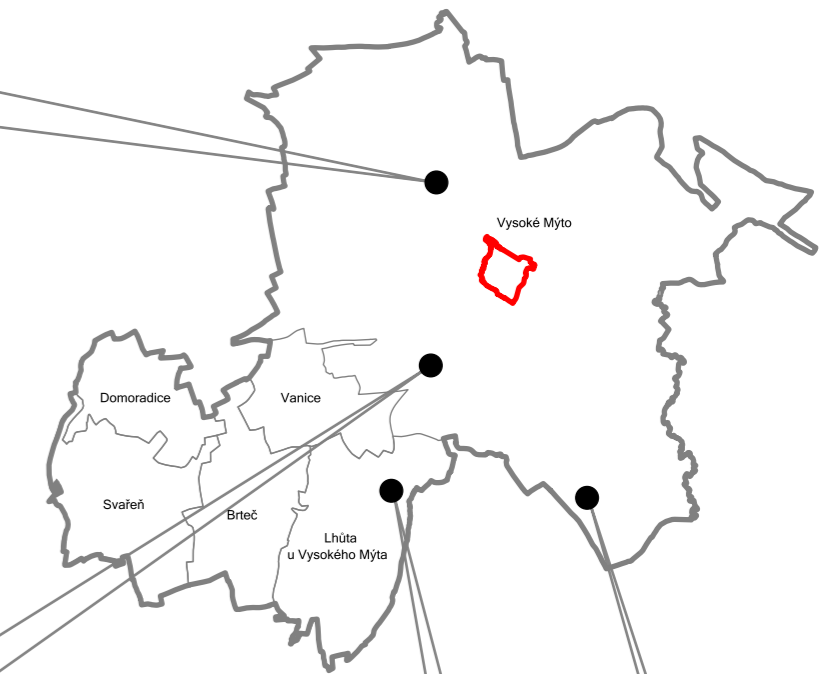

REGENERACE MĚSTSKÉ PAMÁTKOVÉ ZÓNY VYSOKÉ MÝTO

Vlastnické vztahy mimo MPZ

- LEGENDA - VLASTNICKÉ VZTAHY**
- OBJEKTY REGENERACE MPZ VYSOKÉ MÝTO
- OBJEKTY VE VLASTNICTVÍ MĚSTA
 - OBJEKTY VE SPOLUVLASTNICTVÍ MĚSTA
 - OBJEKTY VE VLASTNICTVÍ FYZICKÝCH A PRÁVNICKÝCH OSOB
 - OBJEKTY VE VLASTNICTVÍ CÍRKVE
 - OZNAČENÍ OBJEKTU REGENERACE
- OSTATNÍ
- OSTATNÍ OBJEKTY
 - OSTATNÍ PLOCHY
 - PLOCHY ZELENĚ
 - HRANICE MĚSTSKÉ PAMÁTKOVÉ ZÓNY
 - PŘEDMĚSTÍ
 - 1, 2, 3 POPIŠNÁ ČÍSLA

Podkladová mapa: Katastrální mapa duben 2013

Pořizovatel: MěÚ Vysoké Mýto Odbor stavebního úřadu a územního plánování Vedoucí odboru: Ing. Luboš Karmin	Datum: březen 2013 Formát: A2
Zpracoval: Ing. Lucie Škopková, Marcela Kubešová	Měřítko: 1:3 000
Regenerace MPZ Vysoké Mýto VLASTNICKÉ VZTAHY V MPZ	IV.