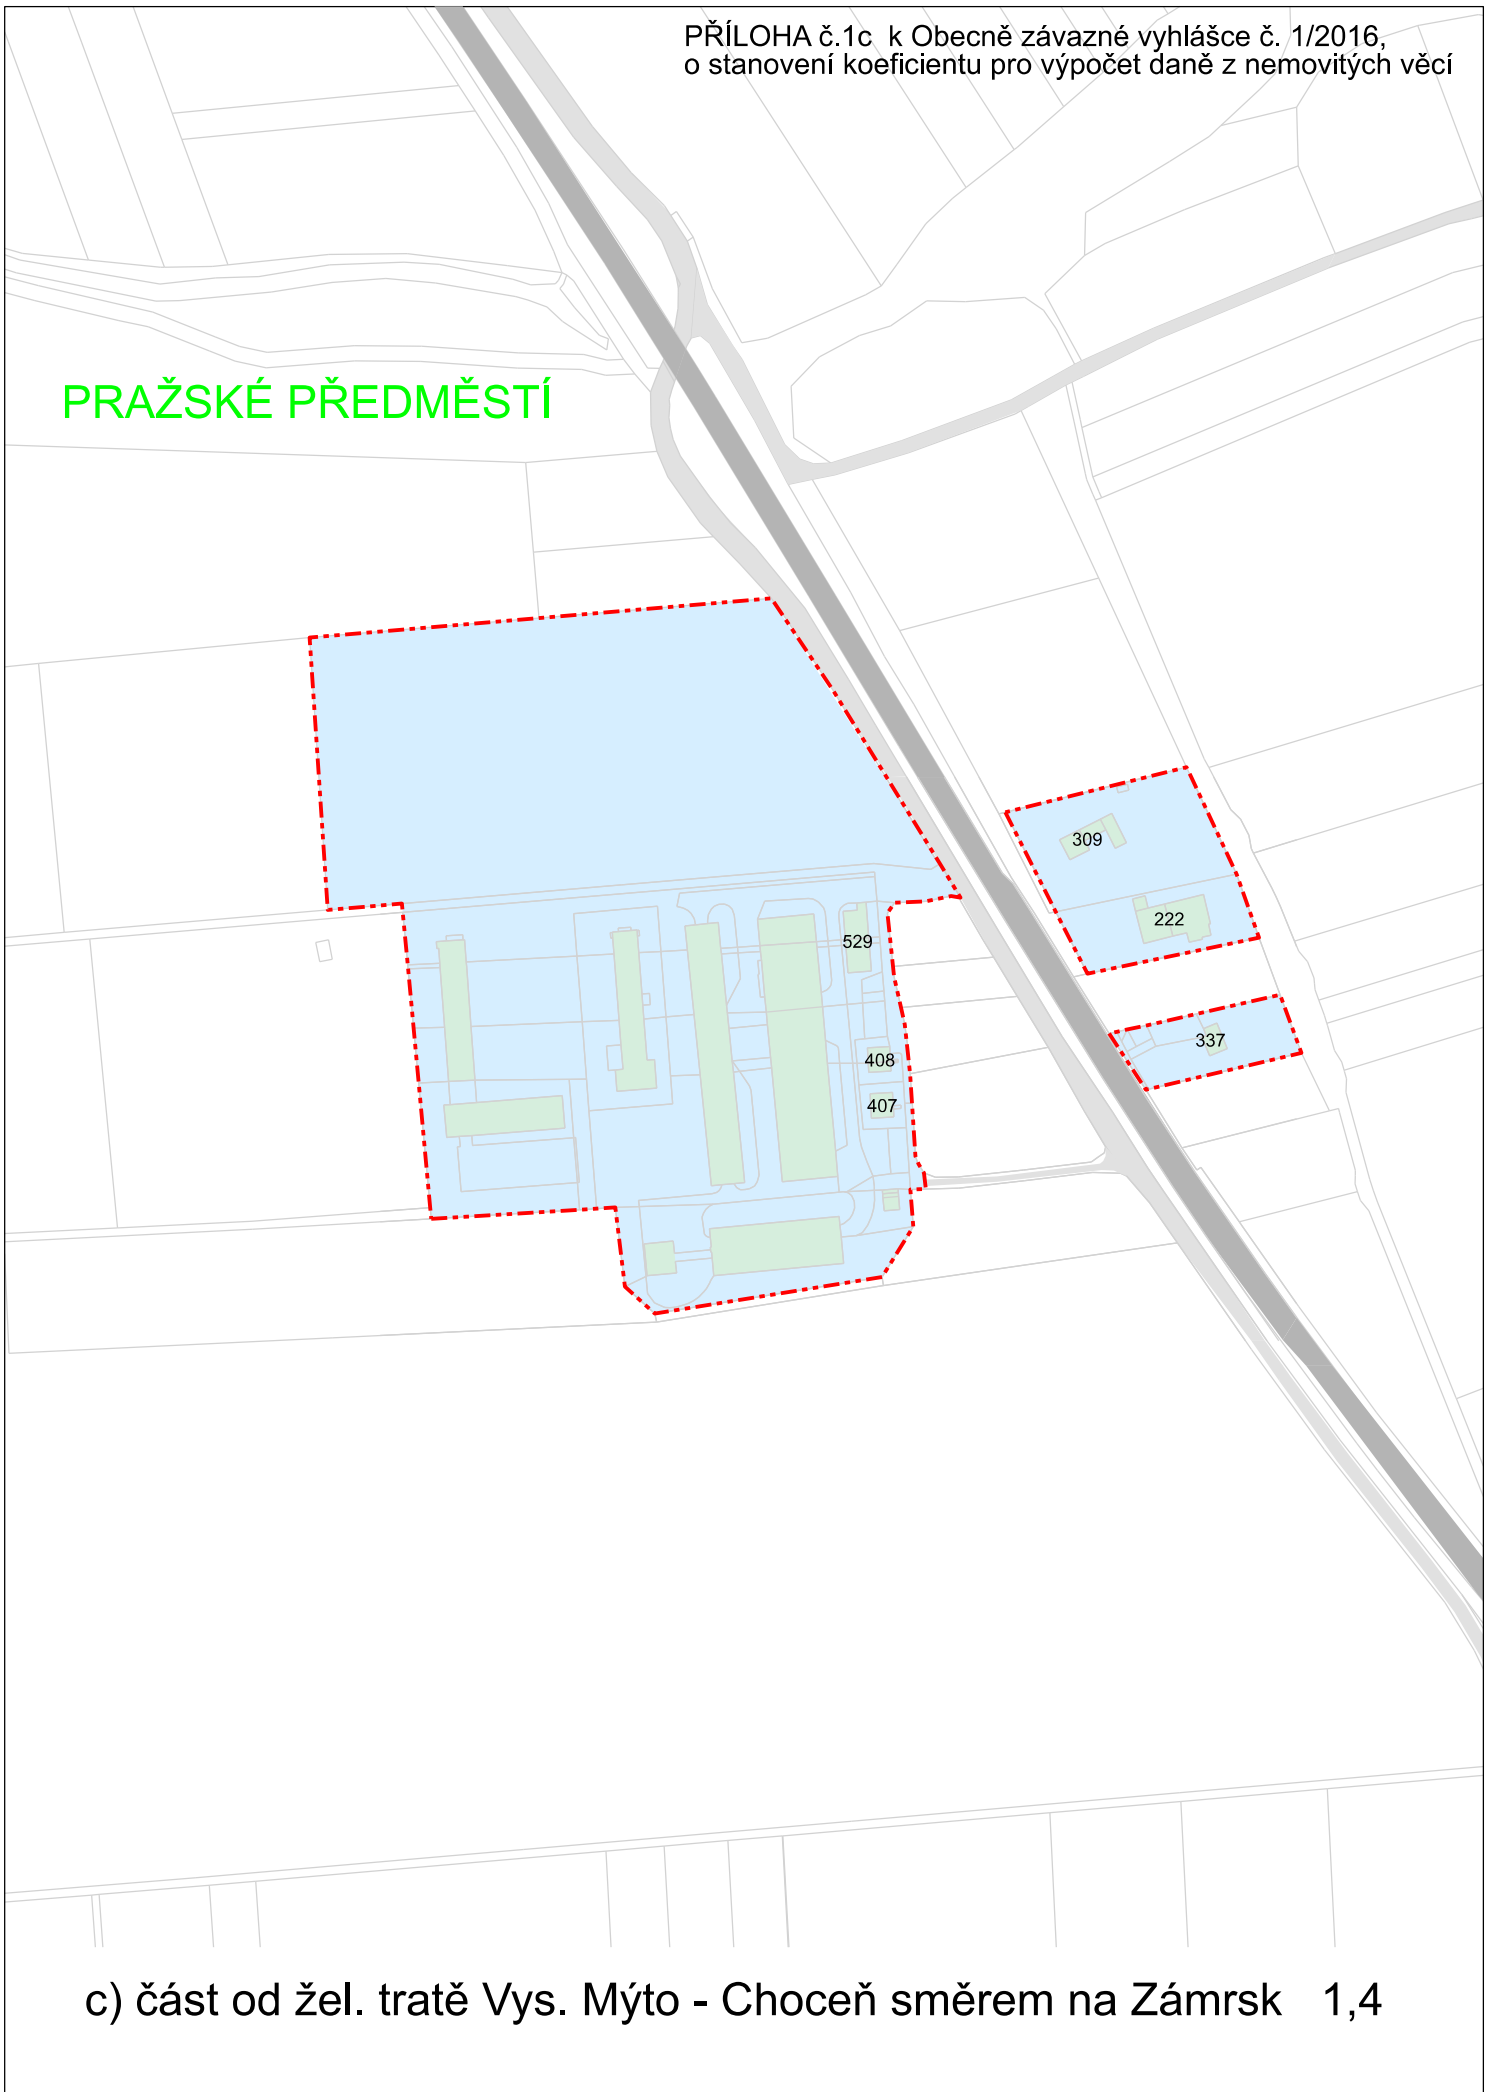

PRAŽSKÉ PŘEDMĚSTÍ

c) část od žel. tratě Vys. Mýto - Choceň směrem na Zámorsk 1,4