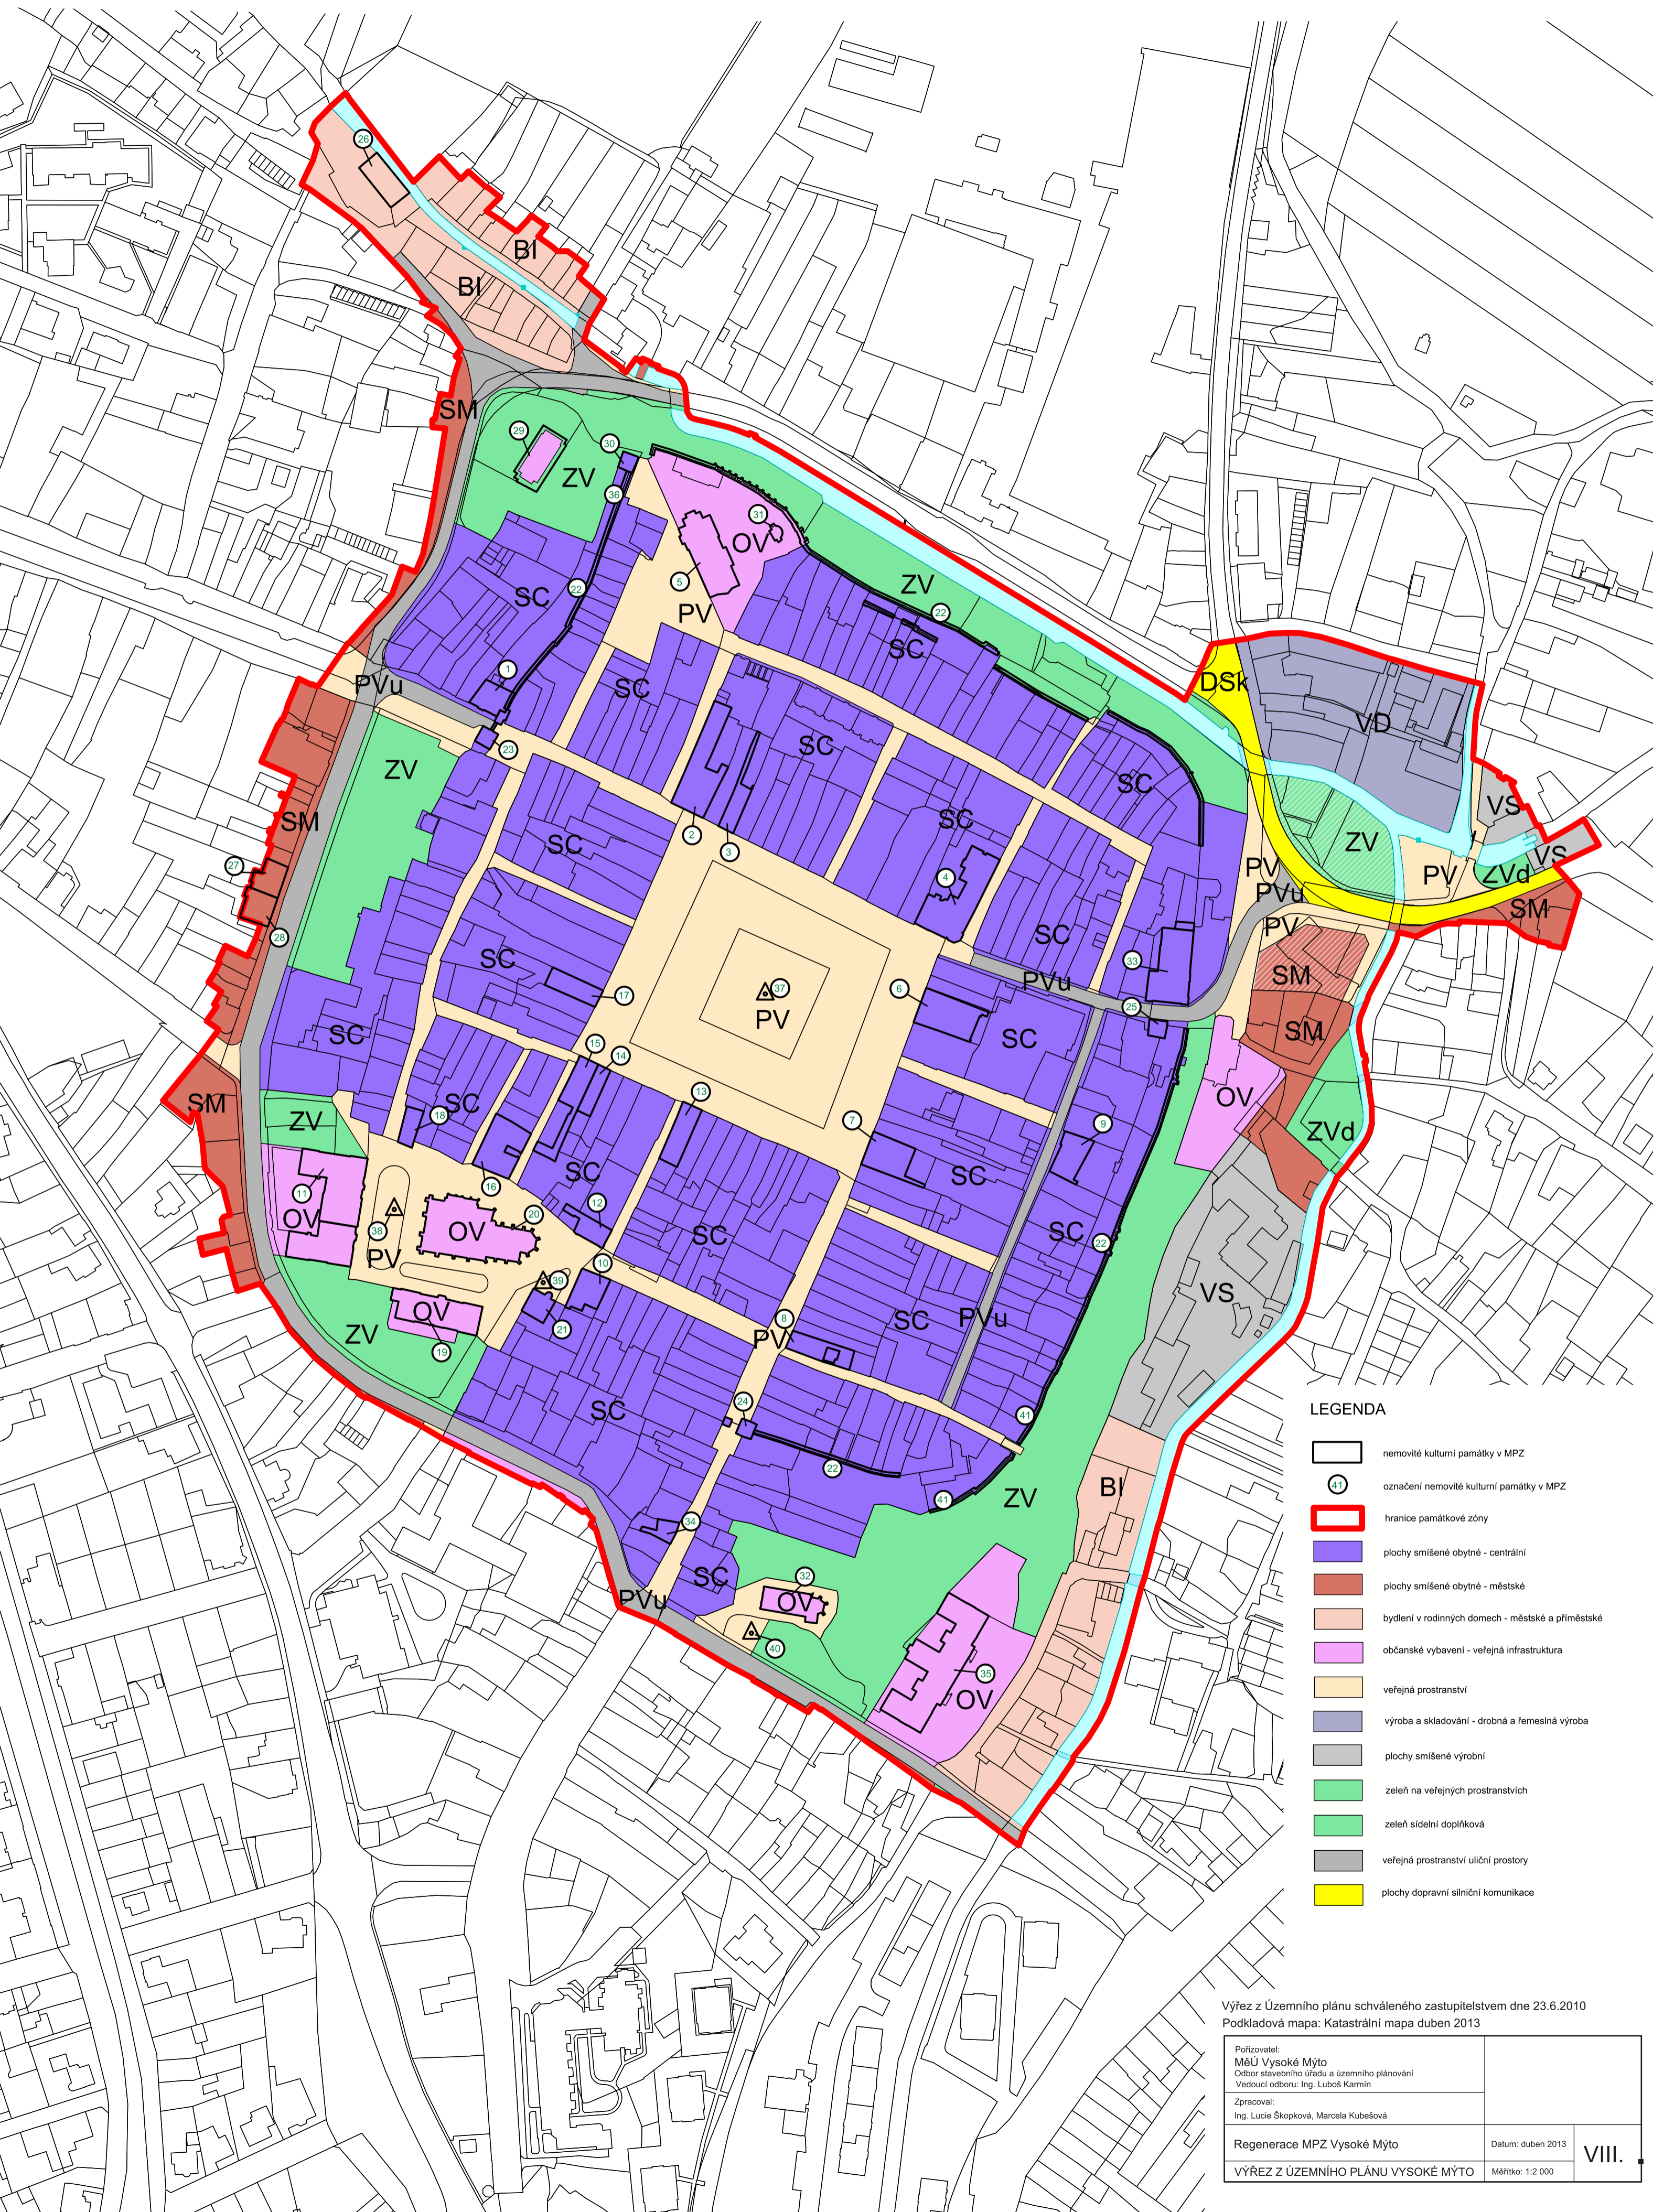

REGENERACE MĚSTSKÉ PAMÁTKOVÉ ZÓNY VYSOKÉ MÝTO

Výřez z Územního plánu Vysoké Mýto

LEGENDA

- nemovité kulturní památky v MPZ
- 41 označení nemovité kulturní památky v MPZ
- hranice památkové zóny
- plochy smíšené obytné - centrální
- plochy smíšené obytné - městské
- bydlení v rodinných domech - městské a příměstské
- občanské vybavení - veřejná infrastruktura
- veřejná prostranství
- výroba a skladování - drobná a řemeslná výroba
- plochy smíšené výrobní
- zelen na veřejných prostranstvích
- zelení sídelní doplňková
- veřejná prostranství uliční prostory
- plochy dopravní silniční komunikace

Výřez z Územního plánu schváleného zastupitelstvem dne 23.6.2010
Podkladová mapa: Katastrální mapa duben 2013

| | | |
|---|-------------------|-------|
| Pořizovatel: MěÚ Vysoké Mýto Odbor stavebního úřadu a územního plánování Vedoucí odboru: Ing. Luboš Karmin | | |
| Zpracoval: Ing. Lucie Škopková, Marcela Kubešová | | |
| Regenerace MPZ Vysoké Mýto | Datum: duben 2013 | VIII. |
| VÝŘEZ Z ÚZEMNÍHO PLÁNU VYSOKÉ MÝTO | Měřítko: 1:2 000 | |