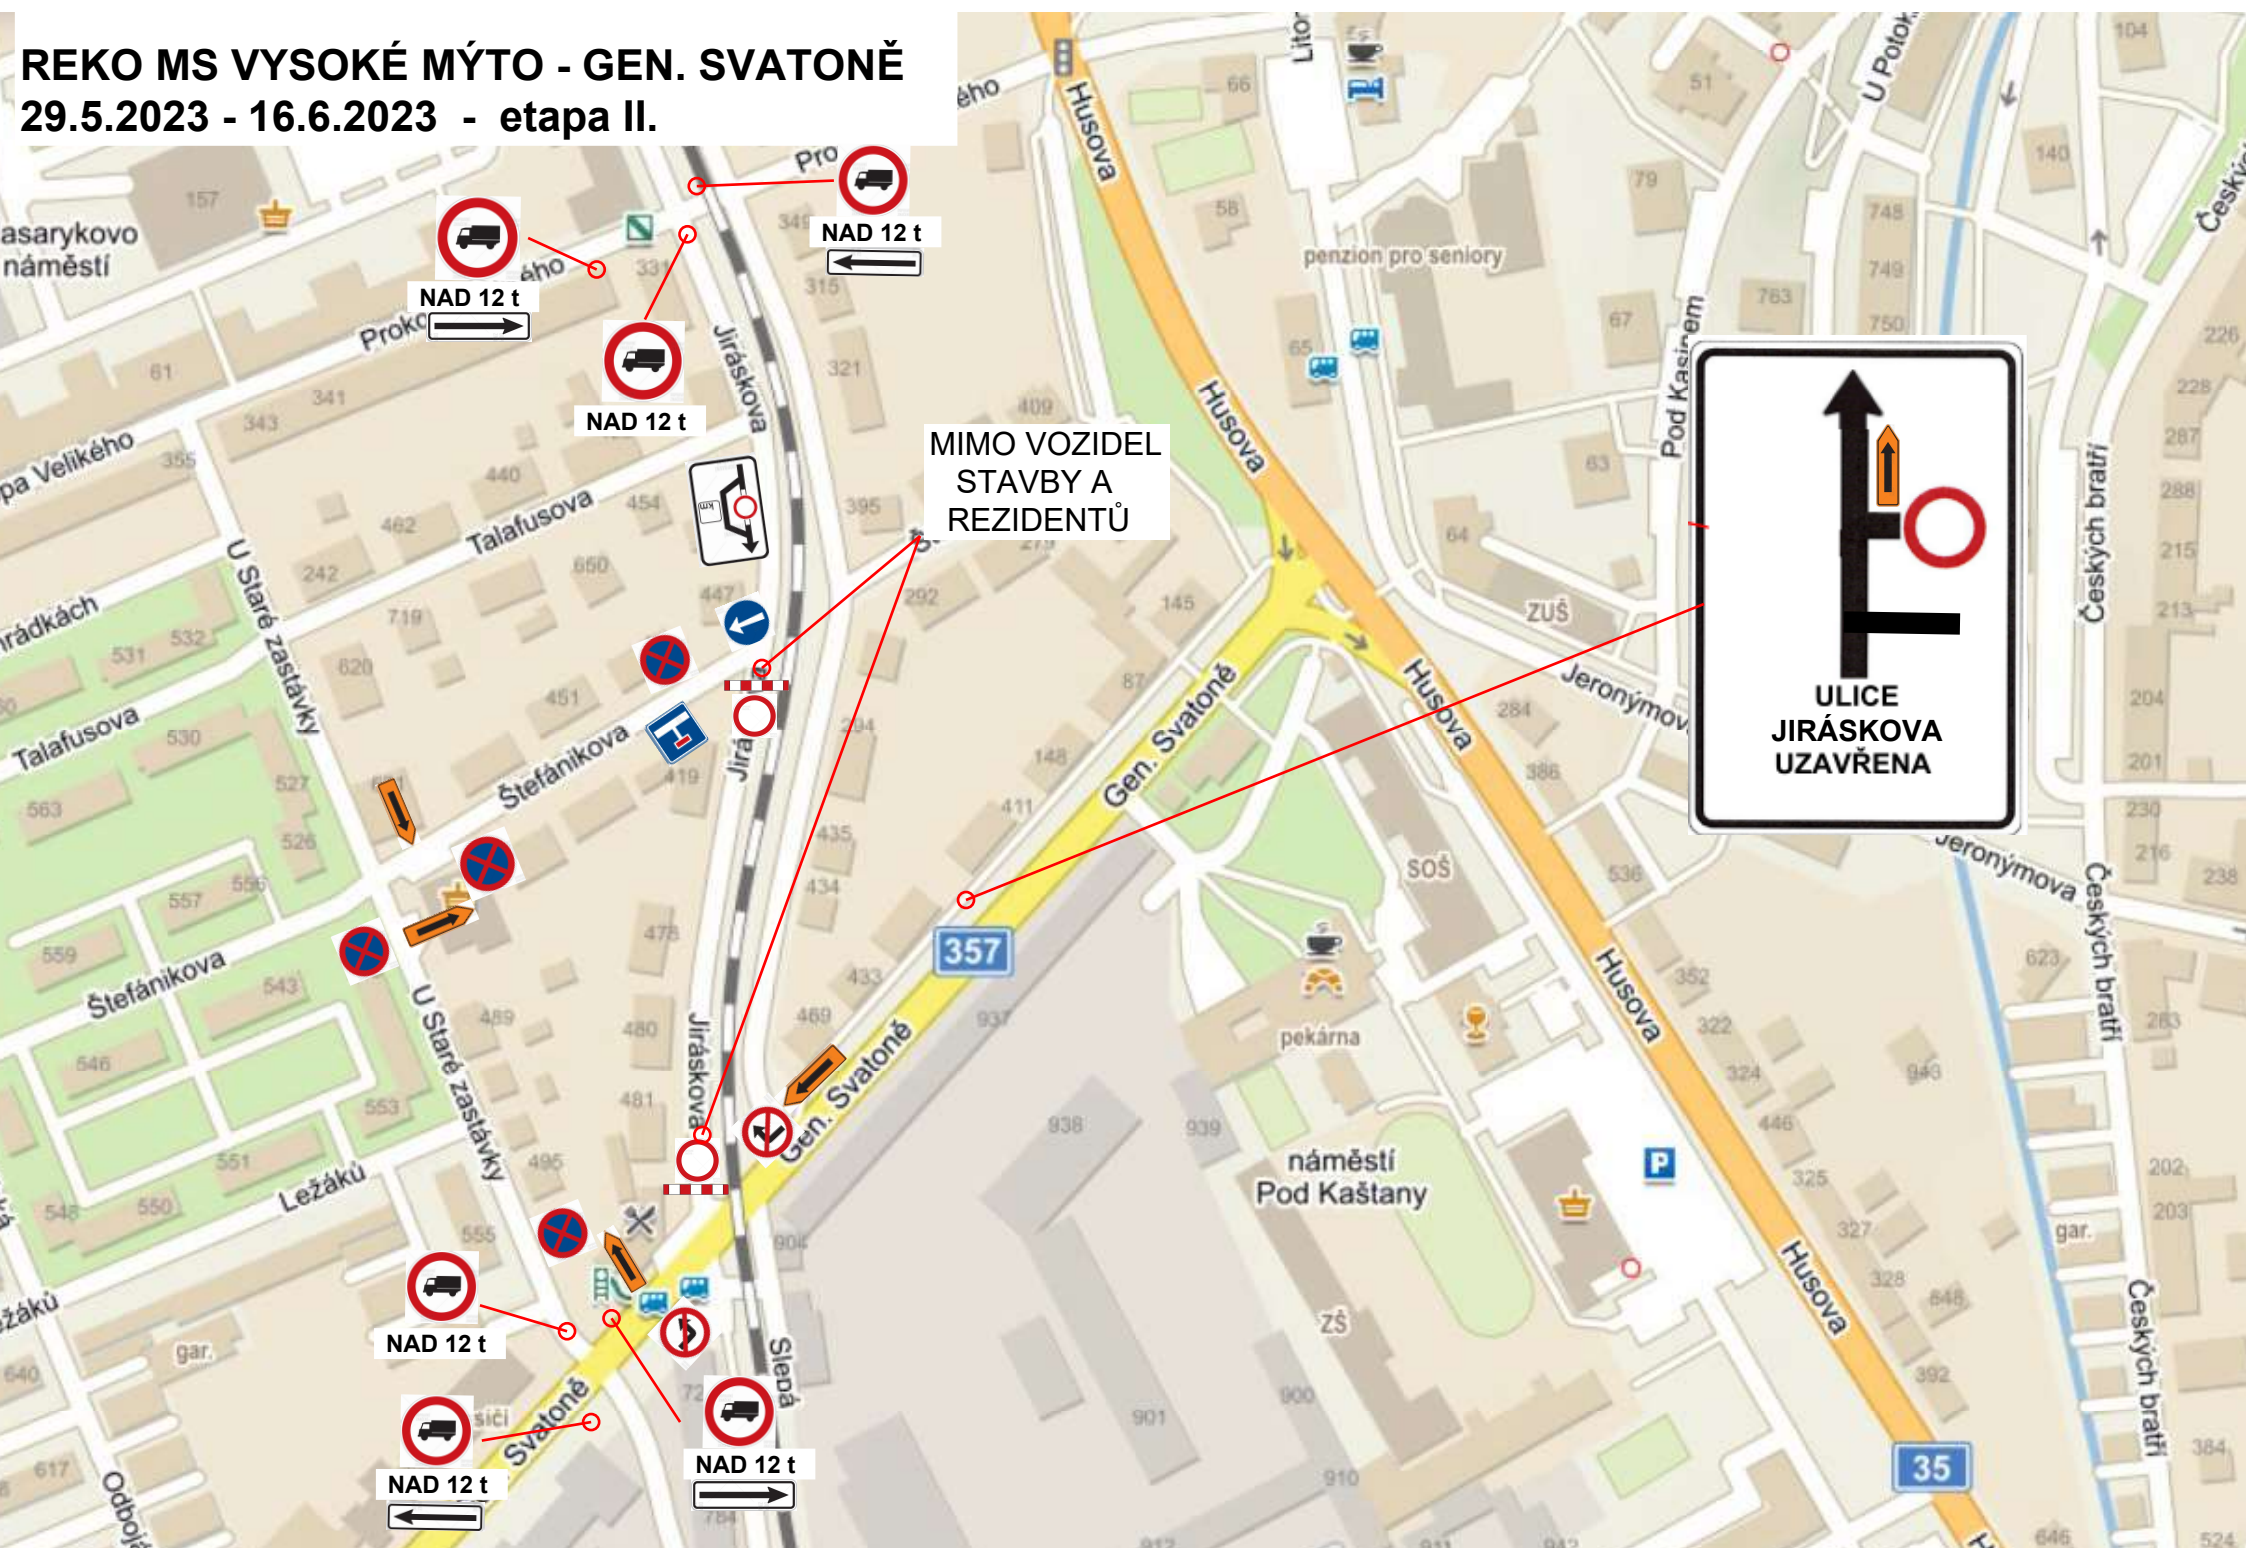

# REKO MS VYSOKÉ MÝTO - GEN. SVATONĚ 29.5.2023 - 16.6.2023 - etapa II.

NAD 12 t

NAD 12 t

NAD 12 t

MIMO VOZIDEL  
STAVBY A  
REZIDENTŮ

ULICE  
JIRÁSKOVA  
UZAVŘENA

NAD 12 t

NAD 12 t

NAD 12 t