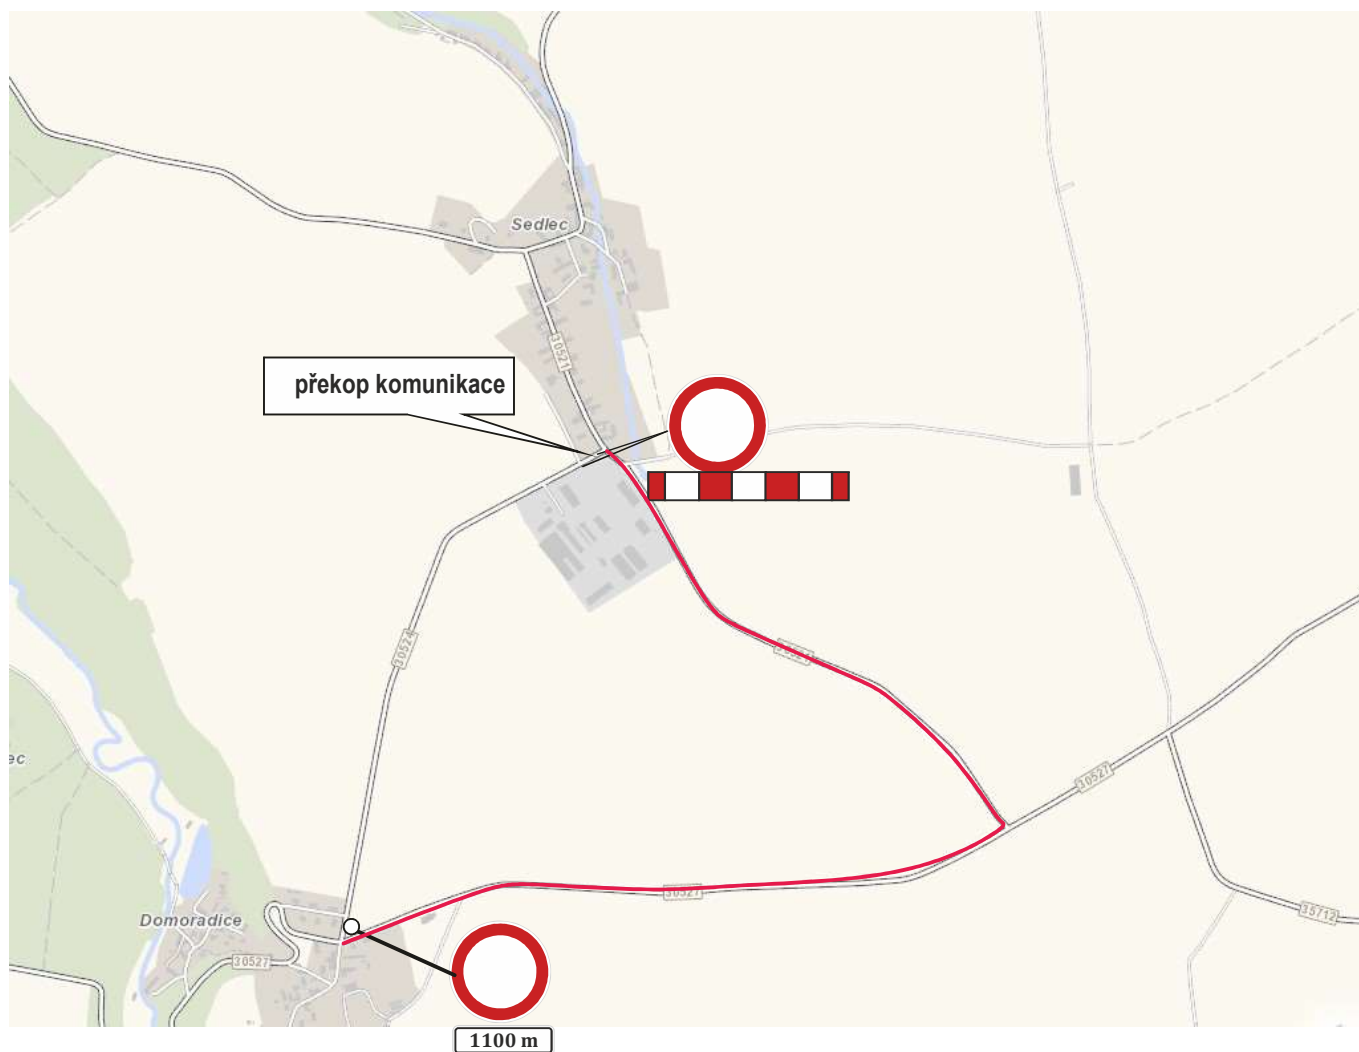

Situace uzavírky silnice III/30524 Domoradice -Sedlec

1100 m

————— **Objízdná trasa**