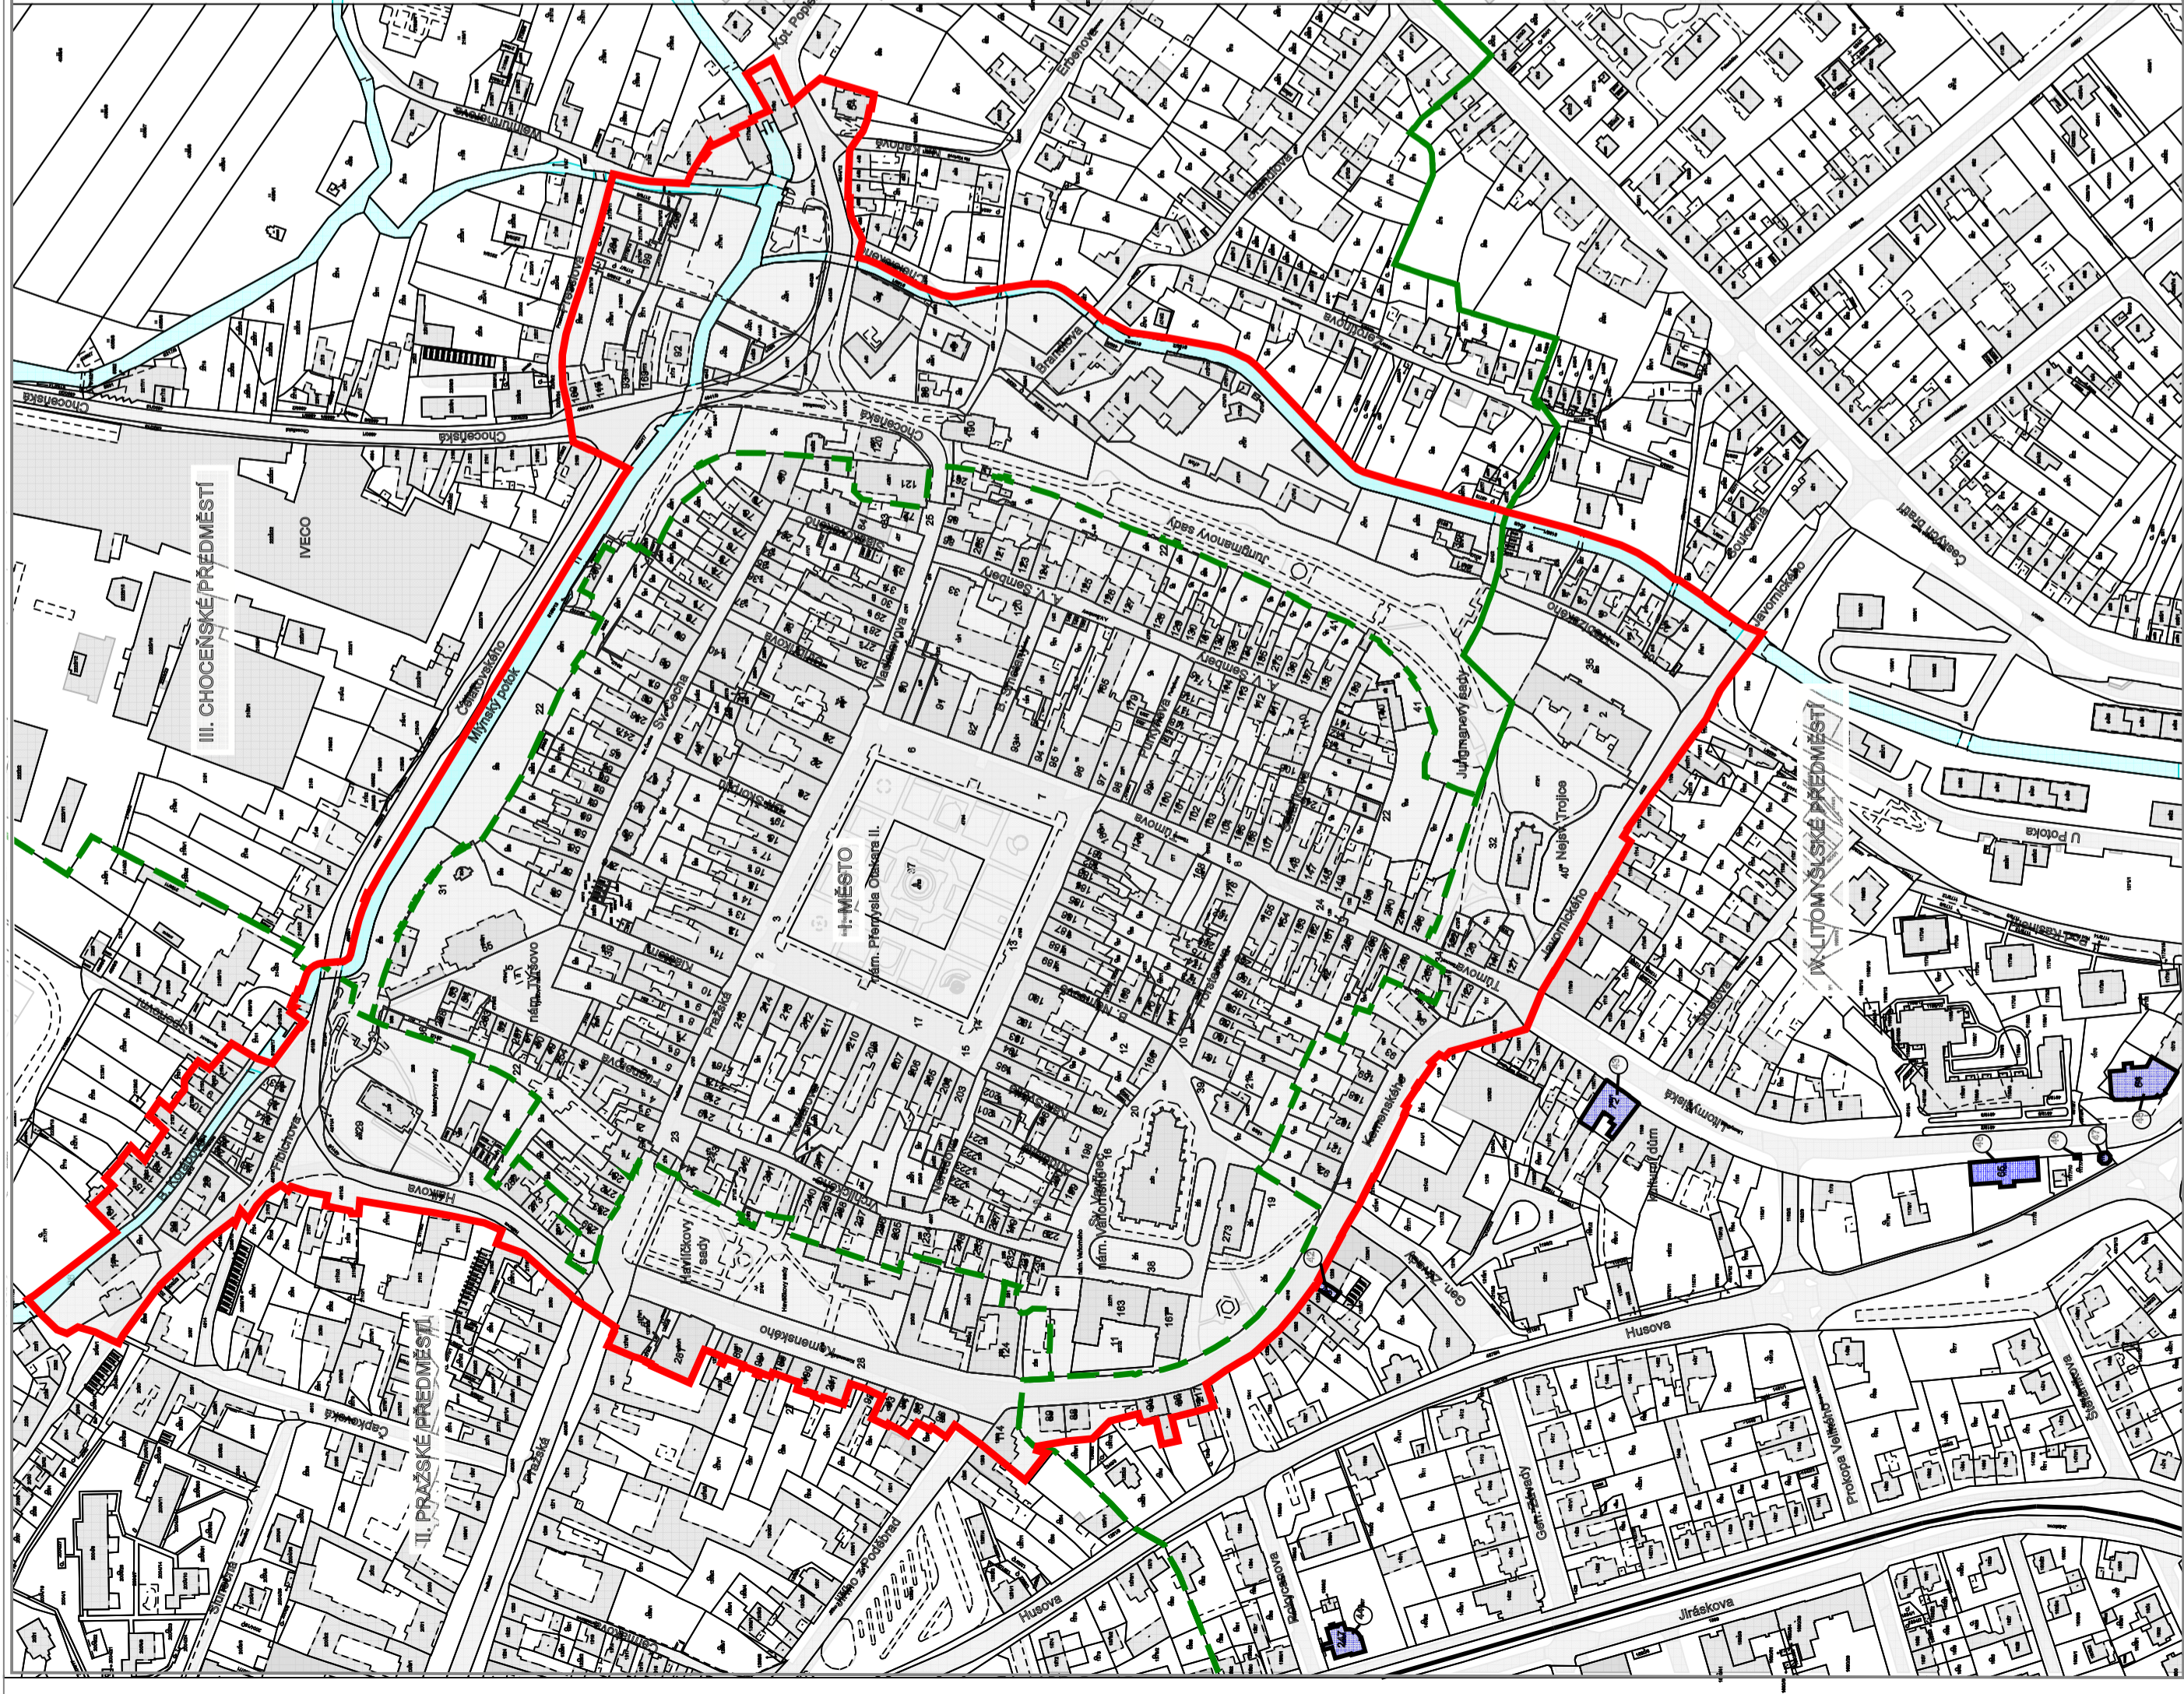

REGENERACE MĚSTSKÉ PAMÁTKOVÉ ZÓNY VYSOKÉ MÝTO

Nemovité kulturní památky mimo MPZ

k.ú. Vysoké Mýto

k.ú. Vysoké Mýto

k.ú. Lhůta u Vysokého Mýta

k.ú. Vysoké Mýto

k.ú. Lhůta u Vysokého Mýta

- LEGENDA**
- NEMOVITÉ KULTURNÍ PAMÁTKY MIMO MPZ
 - ODMĚNĚNÉ NEMOVITÉ KULTURNÍ PAMÁTKY MIMO MPZ
 - OSTATNÍ OBLASTI
 - HRAŇICE MĚSTSKÉ PAMÁTKOVÉ ZÓNY
 - PŘEDMĚSTÍ
 - POŘÍŠKOVÁ ČÍSLA
- 1, 2, 3

Podkladové mapy: Katastrální mapa erpan 2023

Přípravili:
MěÚ Vysoké Mýto
Odbor stavebního úřadu a územního plánování
Vedoucí odboru: Ilic, Jana Otávková

Zpracovali:
Aneta Zelignerová, DiS., Jana Sommerová