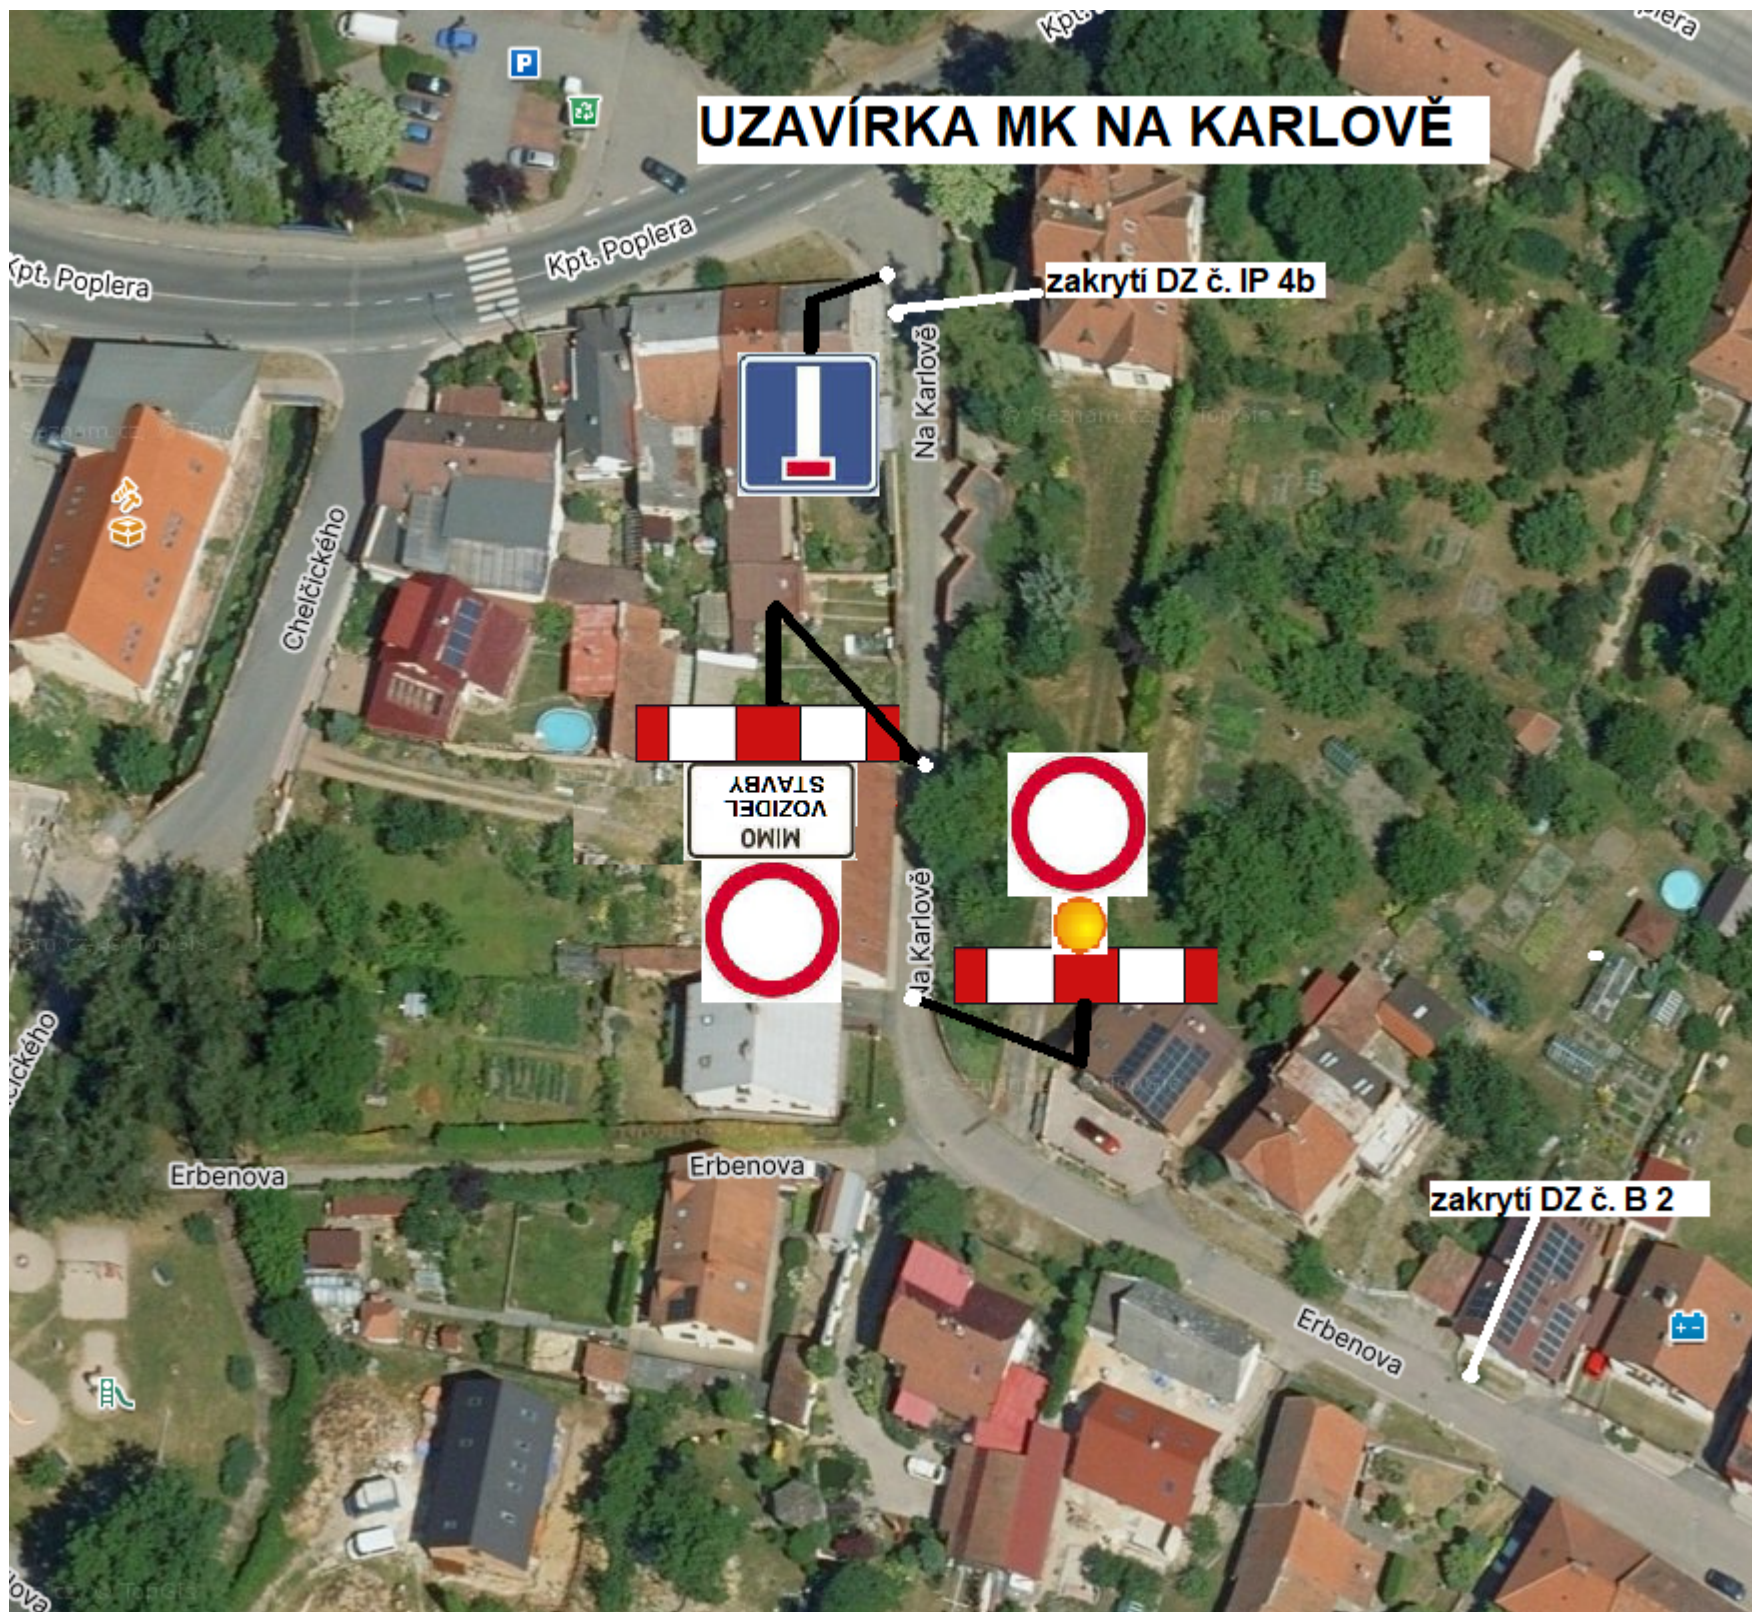

# UZAVÍRKA MK NA KARLOVĚ

zakrytí DZ č. IP 4b

MIMO VOZIDEL STAVBY

zakrytí DZ č. B 2

Erbenova

Erbenova

Erbenova

Na Karlově

Na Karlově

Kpt. Poplera

Kpt. Poplera

Chelčického